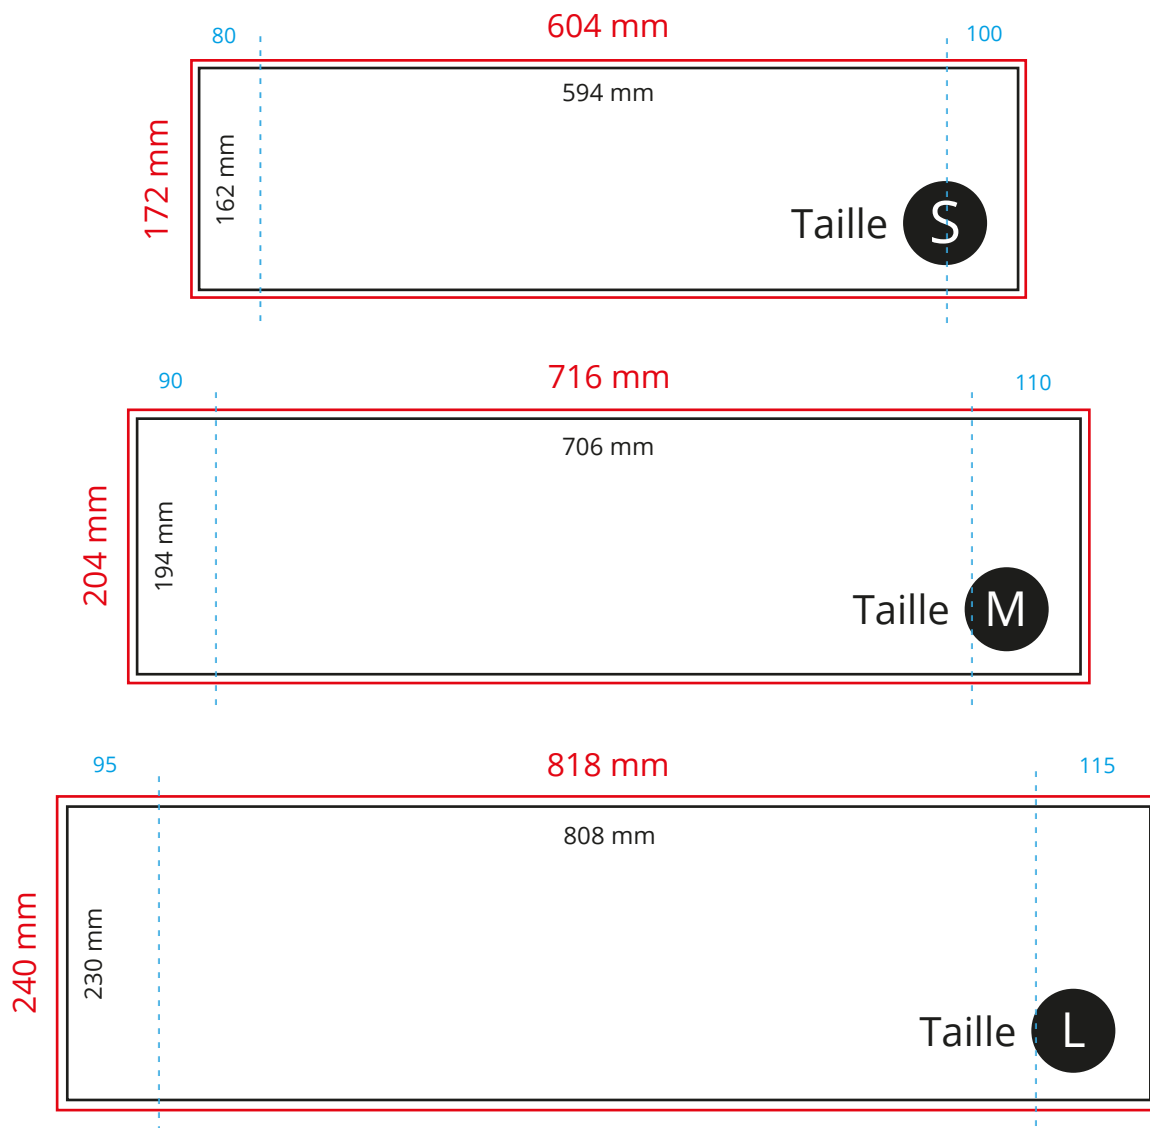

Dimensions des visuels

— avec bords perdus (+10mm) — format réel après découpe - - - - zones haute/basse sticker

TELECHARGER LES GABARITS COMPLETS ICI : http://calibag.com/files/Calibag_Gabarits_Stickers.zip

NOTE

Les zones hautes et basses mentionnées correspondent aux surfaces situées respectivement au dessus et en dessous de la valise, et constituent donc des faces moins visibles du visuel.